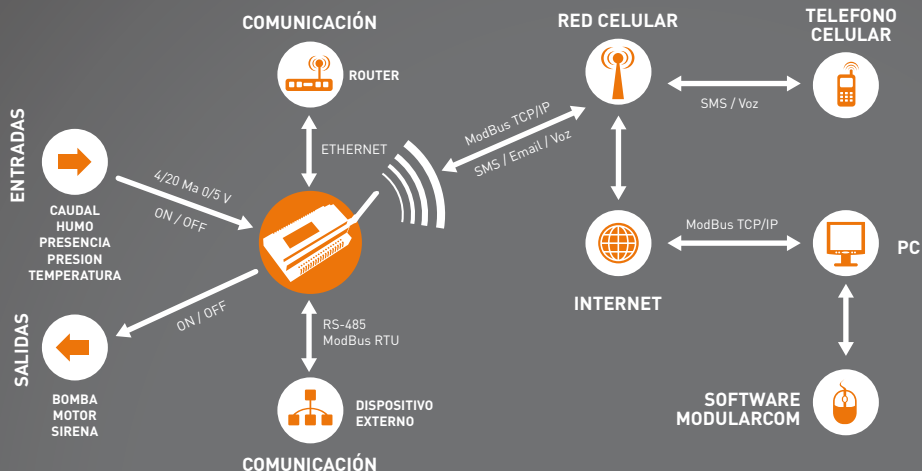

Sistema de Telemetría y vigilancia remota (RTU)

Alarm-Com

- Supervisión de plantas reguladoras de gas.
- Control de Procesos Industriales
- Transmisión de alarmas por SMS
- Sistema de detección de fallas
- Registro de parámetros
- Control de válvulas
- Telemetría

plantheo

mgsc SRL

Sistema de Telemetría y vigilancia remota (RTU) Alarm-Com

El Alarm-Com GPRS es un sistema de telemetría y vigilancia remota vía telefonía celular GSM/GPRS y Ethernet con protocolo ModBus/TCP para plantas reguladoras de GLP y gas natural:

Las alarmas producidas son almacenadas en colas independientes.

Genera un reporte diario del estado del sistema de hora programable.

En el caso del corte o reposición del suministro de energía eléctrica de red o de batería baja reporta un alerta por estos eventos por SMS y Email.

Posee dos niveles de claves distintas, una para la distribuidora y otra para el operador de la planta que permiten el acceso a distintos niveles de programación.

Permite la programación de valores mínimos ,máximos, ceros, escalas y unidades para las entradas analógicas, en caso de disminuir el nivel por debajo del mínimo o superar el máximo se generará una alarma por SMS y Email.